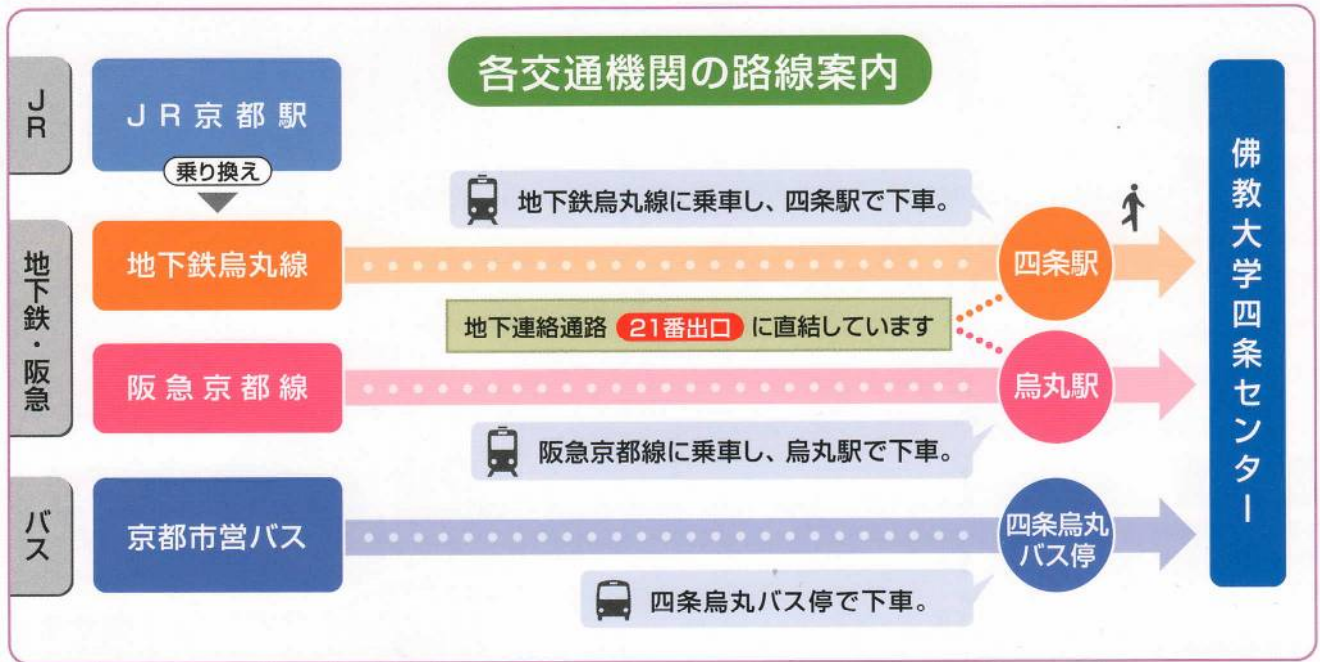

交通のごあんない

ACCESS MAP

佛教大学四條センター

BUKKYO UNIVERSITY BUKKYO UNIVERSITY SHIJO EXTENSION CENTER
 〒600-8008 京都市下京区四條烏丸北東角 京都三井ビルディング4階 (1階に三井住友銀行があるビルです)

☎ センター事務局 (075) 231-8004 月~土 / 10:00~17:00 (日曜・祝日・当センター指定日は休館)